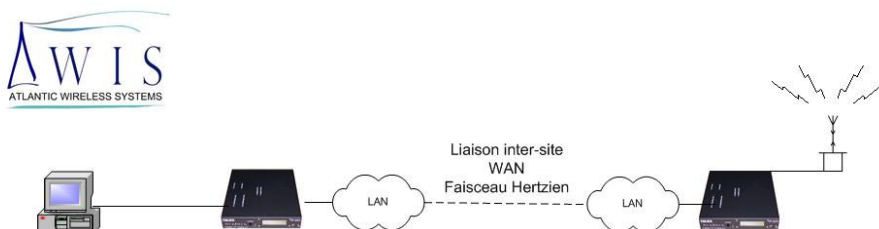

AWIS-FB- 26/01/10

On peut aussi imaginer faire l'économie d'un relais (et de la redevance associée) en optimisant l'installation d'une base RADIO sur un site industriel.

Matériels supportés : Motorola, VERTEX, KENWOOD (connectique data directe), TETRA Sepura, etc...