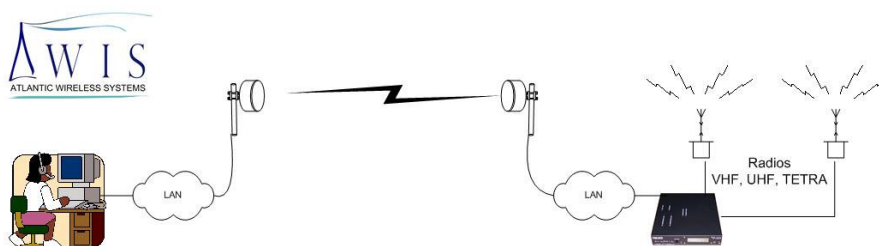

Le système **Radio Dispatcher** permet d'utiliser les réseaux Ethernet pour les sites étendus en utilisant les infrastructures LAN ou Inter-sites de type WAN, Faisceaux Hertziens, etc...

Application de base : Opérateur distant de la base (ou relais) RADIO

AWIS-FB- 28/01/10

Dans ce cas précis, le soft peut être installé sur un ordinateur fixe et servir de console RADIO, ou être installé sur le PC nomade d'un technicien de maintenance qui peut ainsi déclencher une émission à distance.