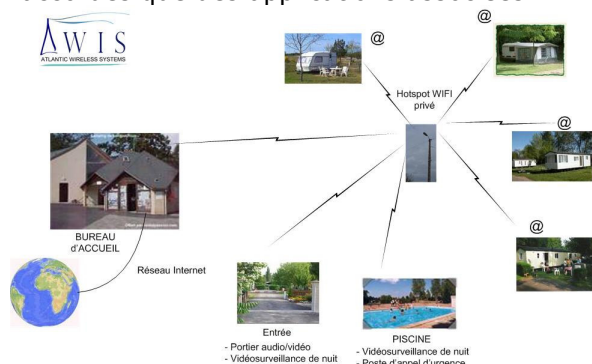

Réseau sans fil Campings

La société AWIS implantée à Tournon St Martin (Indre) et Prinquiau (Loire Atlantique) est spécialisée dans la réalisation de réseaux de télécommunications RADIO.

Basés sur les technologies Ethernet et Faisceaux Hertiens (télécommunications sans fils), les systèmes proposés constituent une réponse complète au besoin spécifique de chacun.

La portée des équipements proposés pouvant aller de quelques dizaines de mètres à une quinzaine de kilomètres, il est alors possible de réaliser des réseaux étendus.

Les domaines d'applications proposés par AWIS sont aussi variés que les besoins d'aujourd'hui en télécommunications :

- Raccordement de bâtiment isolé en internet
- Raccordement au téléphone (réseau local ou déport de ligne)
- Vidéo surveillance (sécurité ou site WEB ouvert au public)
- Portier voix et/ou vidéo
- Etc..

Avec une infrastructure sans fil (Wireless), votre réseau reste toujours évolutif dans le temps tant au niveau du nombre de points raccordés que des applications associées.

Dans le cadre du besoin spécifique d'un camping, les applications proposées allient les besoins d'architecture et de sécurité à la fourniture de nouveaux services au client :

- Vidéo surveillance de la piscine et autres lieux critiques
- Poste téléphonique aux sanitaires et barrière d'entrée,
- Hauts parleurs,
- Réseau internet sans fil ouvert au public (Hotspot payant ou non)
- Etc...

Toutes ces solutions techniques peuvent être proposées indépendamment les unes des autres. AWIS reste à votre entière disposition pour étudier et définir la meilleure réponse technique à votre besoin.

La solution de hotspot payant vous permet de rentabiliser une infrastructure dédiée à un service de sécurité tout en apportant un service complémentaire important au client.

Un réseau Hotspot peut être proposé de façon élémentaire au niveau du bar ou étendu à toute ou partie du terrain de camping.

AWIS propose une séance d'essais sur site afin de garantir techniquement la solution apportée à votre besoin.